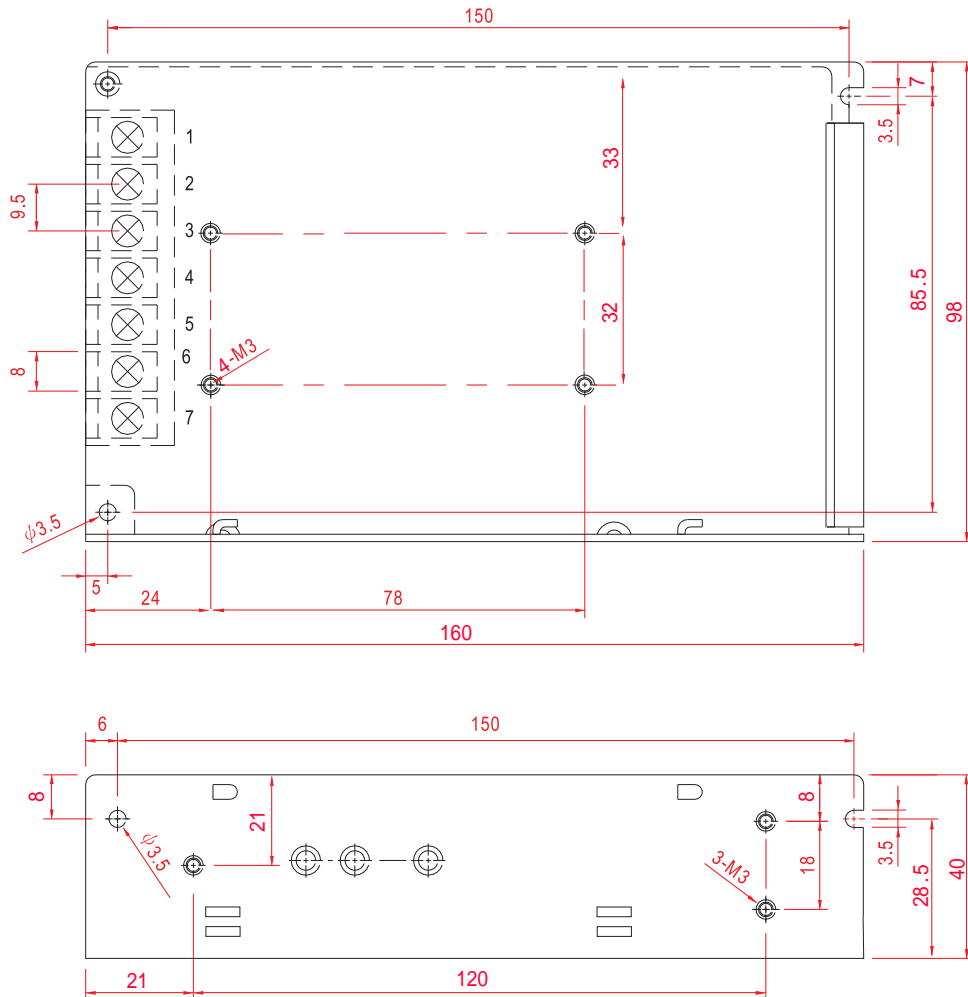

55W、100W 开关电源

JSJ55、JSJ100 系列

外形尺寸、安装尺寸

机壳型号: 单位:mm

					镀涂	本色			
					JSJ55、JSJ100外壳 外形、安装尺寸图	太原市捷力达电子有限公司			
更改标记	数量	更改单号	签名	日期		等级	标记	重量	比例
设计									
审核									
工艺									
					铝板	第1张		共1张	
标准化						120807			
批准									