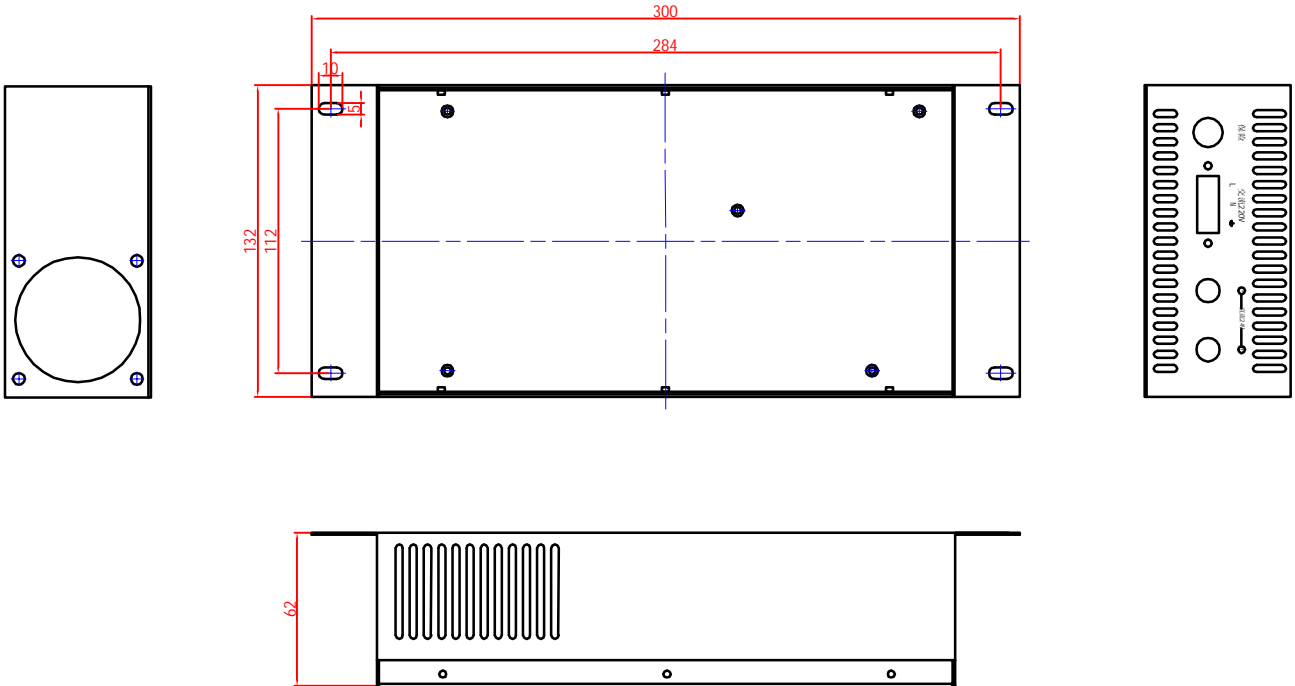

500W 开关电源

JLD500BJ 系列

外形尺寸、安装尺寸

机壳型号: 单位:mm

					镀涂	喷军用绿漆			
					JLD500BJ外壳 外形、安装尺寸图	太原市捷力达电子有限公司			
更改标记	数量	更改单号	签名	日期		等级	标记	重量	比例
设计									
审核									
					铁板	第1张		共1张	
标准化						120807			
批准									